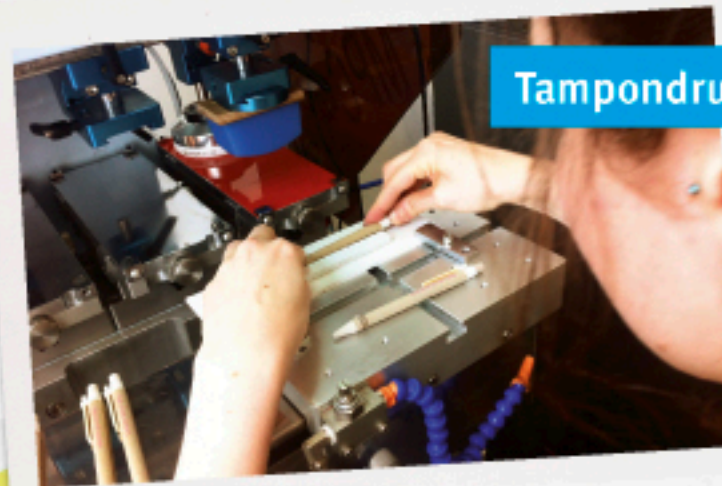

Tampondruck

Kulis, Falzbeine, Fadenzähler bedrucken